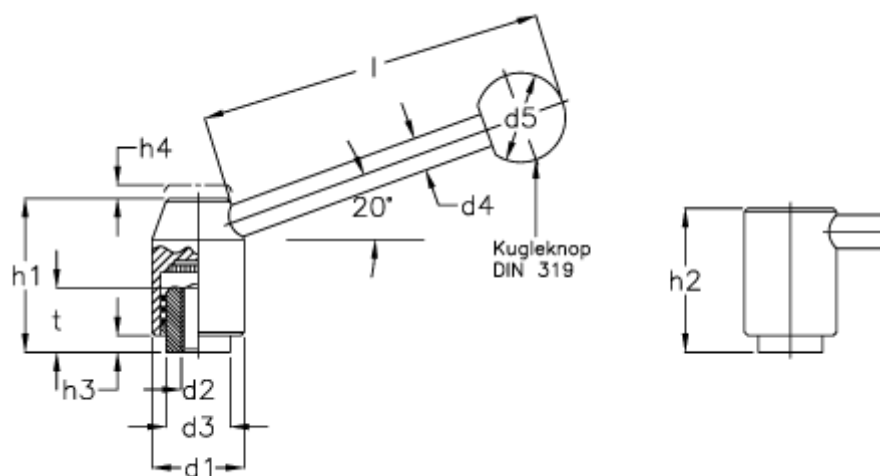

Varenummer: 20492422  
Beskrivelse: E+G Indstilleligt håndtag  
GN212.3-24-M 8-D

## Mål

d1 = 24	h1 = 40.0
d2 = 3/8 x 16	h2 = 37.0
d2 = 5/16 x 18	h3 = 2.5
d2 = M 10	h4 = 4.5
d2 = M 8	l = 96
d3 = 16.0	t min = 14
d4 = 10	
d5 = 25	